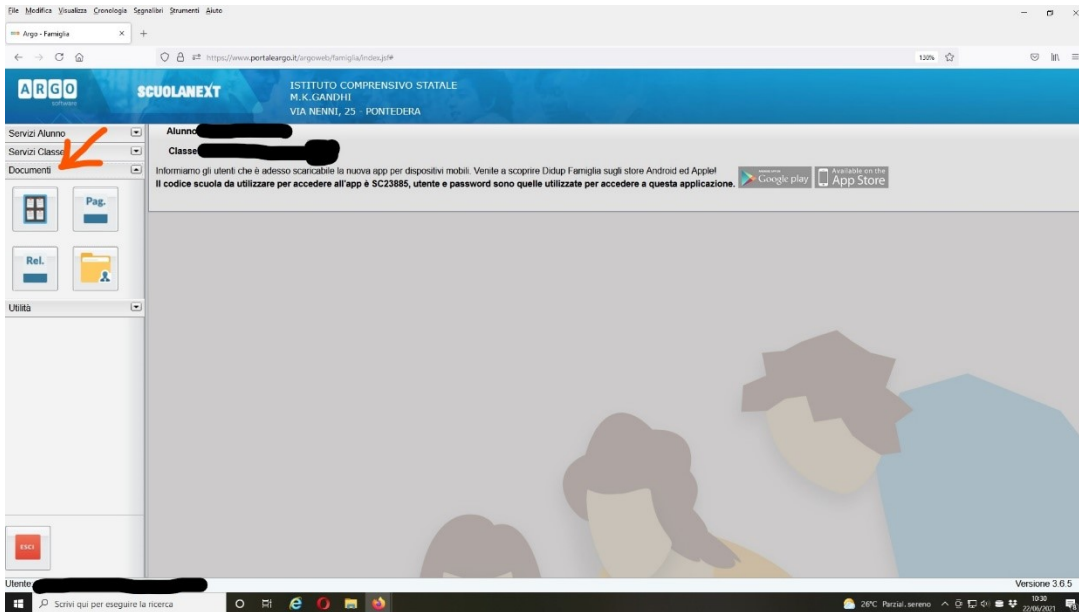

4. Infine cliccare su **“Documenti”** come indicato dalla freccia rossa per accedere alla pagella e alla valutazione della religione cattolica

Il Dirigente Scolastico
Prof. Vito Civello *

(Firma autografa sostituita a mezzo stampa ai sensi dell'art. 3 c. 2 D.lgs 39/93)